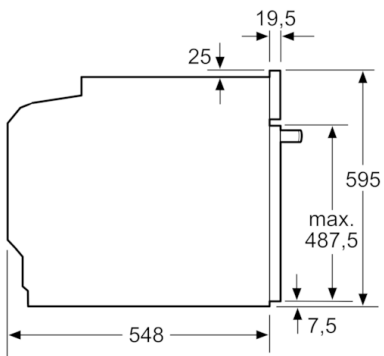

Tekniska data

Färg / Material, front :	rostfritt stål
Konstruktion :	Inbyggd
Integrerat ugnrensningssystem :	Saknas
Nischmått i mm (H x B x D) :	585-595 x 560-568 x 550
Produktmått i mm (H x B x D) :	595 x 594 x 548
Emballagemått (H x B x D) (mm) :	675 x 690 x 660
Panelmaterial :	rostfritt stål
Material i luckan :	glas
Nettovikt (kg) :	33,591
Nettovolym ugn (l) :	71
Ugnsfunktioner :	Stor grill, Varmluft, Över-/undervärme
Material i ugnstrymmet :	Other
Temperaturreglering :	Mekanisk
Antal lampor :	1
Säkerhetsmärkning :	CE, VDE
Anslutningskabelns längd (cm) :	120
EAN kod :	4242005033706
Antal hålrum - NY (2010/30/EC) :	1
Energieffektivitetsklass - (2010/30/EC) :	A
Energiförbrukning per cykel, konventionell - NY (2010/30/EC) :	0,97
Energiförbrukning per cykel, forcerad luftkonvektion - NY (2010/30/EC) :	0,81
Energieffektivitetsindex (2010/30/EC) :	95,3
Anslutningseffekt (W) :	3400
Säkring (A) :	16
Spänning (V) :	220-240
Frekvens (Hz) :	50; 60
Elkontakt :	jordad stickkontakt, utan stickkontakt

- Volym: 71 l
- Snabbstart

Design

Komfort

- EcoClean
- Kan kompletteras med teleskopskenor som finns som tillbehör

Miljö och Säkerhet

Serie | 2, Inbyggnadsugn, rostfritt stål HBA530BS0S

Mått i mm

Mått i mm

Inbyggnad med häll.

Mått i mm

Mått i mm