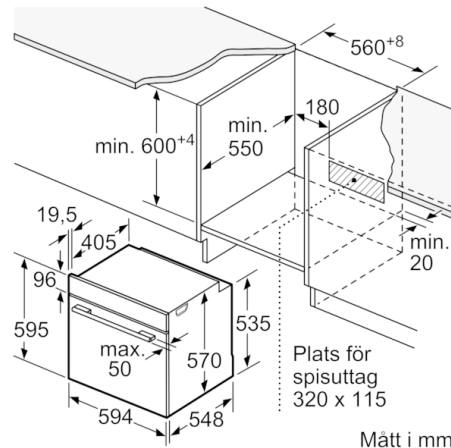

Tekniska data

Färg / Material, front :	rostfritt stål
Konstruktion :	Inbyggd
Integrerat ugnrensningssystem :	Saknas
Nischmått i mm (H x B x D) :	585-595 x 560-568 x 550
Produktmått i mm (H x B x D) :	595 x 594 x 548
Emballagemått (H x B x D) (mm) :	675 x 690 x 660
Panelmaterial :	rostfritt stål
Material i luckan :	glas
Nettovikt (kg) :	33,591
Nettovolym ugn (l) :	71
Ugnsfunktioner :	Stor grill, Varmluft, Över-/undervärme
Material i ugnstrymmet :	Other
Temperaturreglering :	Mekanisk
Antal lampor :	1
Säkerhetsmärkning :	CE, VDE
Anslutningskabelns längd (cm) :	120
EAN kod :	4242005033706
Antal hålrum - NY (2010/30/EC) :	1
Energieffektivitetsklass - (2010/30/EC) :	A
Energiförbrukning per cykel, konventionell - NY (2010/30/EC) :	0,97
Energiförbrukning per cykel, forcerad luftkonvektion - NY (2010/30/EC) :	0,81
Energieffektivitetsindex (2010/30/EC) :	95,3
Anslutningseffekt (W) :	3400
Säkring (A) :	16
Spänning (V) :	220-240
Frekvens (Hz) :	50; 60
Elkontakt :	jordad stickkontakt, utan stickkontakt

- Volym: 71 l
- Snabbstart

Design

Komfort

- EcoClean
- Kan kompletteras med teleskopskenor som finns som tillbehör

Miljö och Säkerhet

Serie | 2, Inbyggnadsugn, rostfritt stål HBA530BS0S

Mått i mm

Mått i mm

Inbyggnad med häll.

Mått i mm

Mått i mm