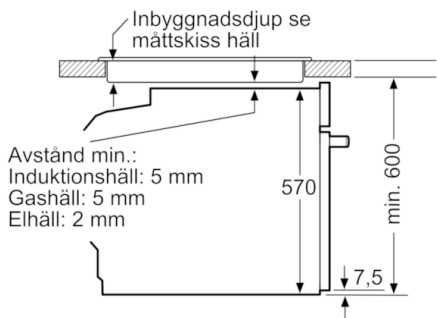

Tekniska data

Färg / Material, front :	rostfritt stål
Konstruktion :	Inbyggd
Integrerat ugnrensningssystem :	Saknas
Nischmått i mm (H x B x D) :	585-595 x 560-568 x 550
Produktmått i mm (H x B x D) :	595 x 594 x 548
Emballagemått (H x B x D) (mm) :	675 x 690 x 660
Panelmaterial :	rostfritt stål
Material i luckan :	glas
Nettovikt (kg) :	33,591
Nettovolym ugn (l) :	71
Ugnsfunktioner :	Stor grill, Varmluft, Över-/undervärme
Material i ugnstrymmet :	Other
Temperaturreglering :	Mekanisk
Antal lampor :	1
Säkerhetsmärkning :	CE, VDE
Anslutningskabelns längd (cm) :	120
EAN kod :	4242005033706
Antal hålrum - NY (2010/30/EC) :	1
Energieffektivitetsklass - (2010/30/EC) :	A
Energiförbrukning per cykel, konventionell - NY (2010/30/EC) :	0,97
Energiförbrukning per cykel, forcerad luftkonvektion - NY (2010/30/EC) :	0,81
Energieffektivitetsindex (2010/30/EC) :	95,3
Anslutningseffekt (W) :	3400
Säkring (A) :	16
Spänning (V) :	220-240
Frekvens (Hz) :	50; 60
Elkontakt :	jordad stickkontakt, utan stickkontakt

- Volym: 71 l
- Snabbstart

Design

Komfort

- EcoClean
- Kan kompletteras med teleskopskenor som finns som tillbehör

Miljö och Säkerhet

Serie | 2, Inbyggnadsugn, rostfritt stål HBA530BS0S

Mått i mm

Mått i mm

Inbyggnad med häll.

Mått i mm

Mått i mm