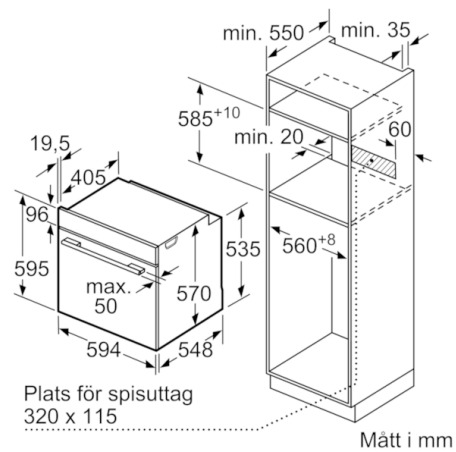

Tekniska data

Färg / Material, front :	rostfritt stål
Konstruktion :	Inbyggd
Integrerat ugnrensningssystem :	Saknas
Nischmått i mm (H x B x D) :	585-595 x 560-568 x 550
Produktmått i mm (H x B x D) :	595 x 594 x 548
Emballagemått (H x B x D) (mm) :	675 x 690 x 660
Panelmaterial :	rostfritt stål
Material i luckan :	glas
Nettovikt (kg) :	33,591
Nettovolym ugn (l) :	71
Ugnsfunktioner :	Stor grill, Varmluft, Över-/undervärme
Material i ugnstrymmet :	Other
Temperaturreglering :	Mekanisk
Antal lampor :	1
Säkerhetsmärkning :	CE, VDE
Anslutningskabelns längd (cm) :	120
EAN kod :	4242005033706
Antal hålrum - NY (2010/30/EC) :	1
Energieffektivitetsklass - (2010/30/EC) :	A
Energiförbrukning per cykel, konventionell - NY (2010/30/EC) :	0,97
Energiförbrukning per cykel, forcerad luftkonvektion - NY (2010/30/EC) :	0,81
Energieffektivitetsindex (2010/30/EC) :	95,3
Anslutningseffekt (W) :	3400
Säkring (A) :	16
Spänning (V) :	220-240
Frekvens (Hz) :	50; 60
Elkontakt :	jordad stickkontakt, utan stickkontakt

Inbyggnad med häll.

Mått i mm

Mått i mm